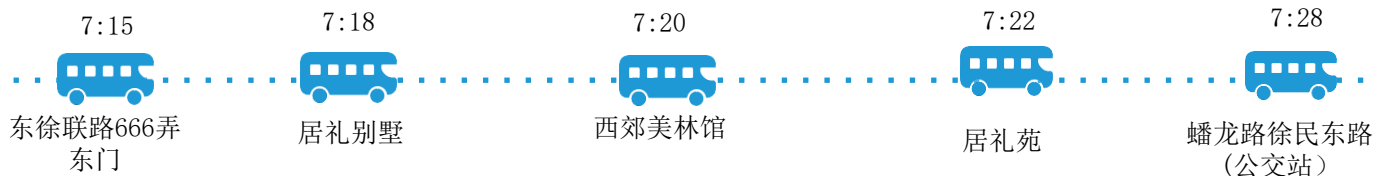

7:15

芳林路/栖林路
公交站

7:20

芳林路
博爱广场门口公交站

48

闵行
八线

7:40

马德里洋房

2025/2026校车路线

诺达双语学校上海闵行区
Nacis Shanghai

2025/2026校车路线

诺达双语学校上海闵行区
Nacis Shanghai

54

大宁线

55

青浦 三线